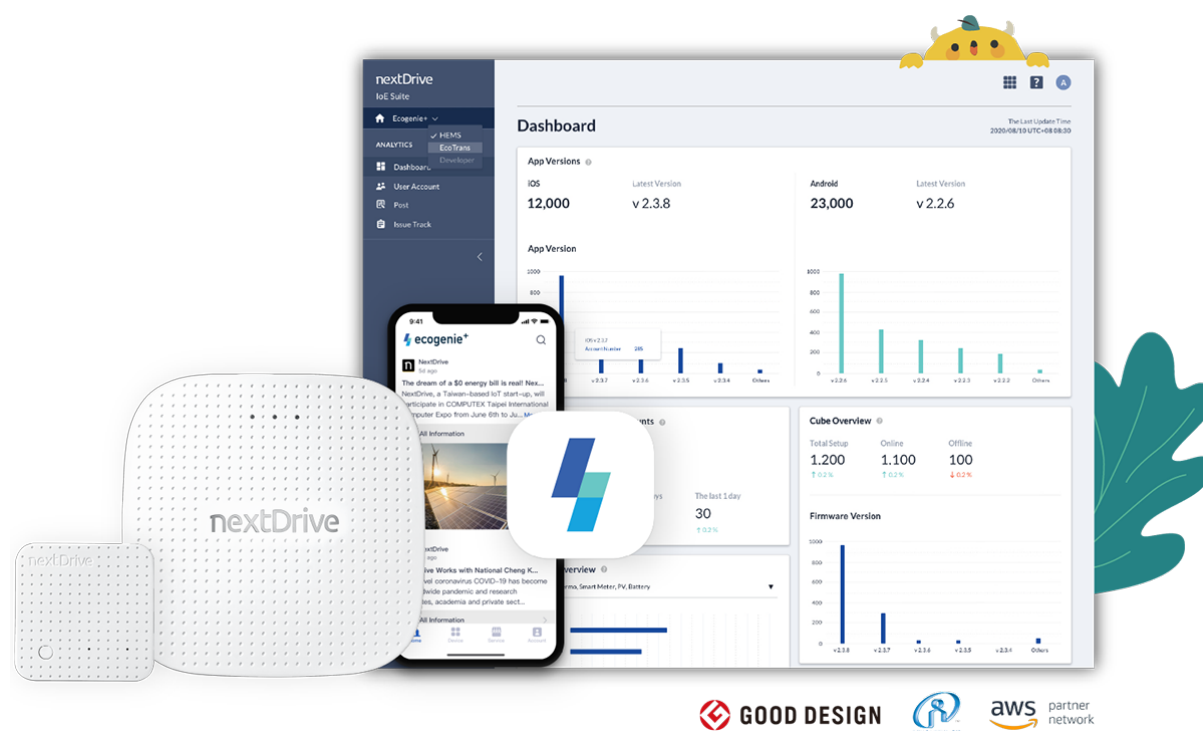

今回の連携は、アクセルラボが住宅設備・スマートホーム機器と連携・協業を実施する「Works With SpaceCore」プログラムの一環として行なわれます。

■Ecogenie+について

「Ecogenie+」はNextDriveが開発したIoTプラットフォームです。モバイルアプリの「Ecogenie+」、グッドデザイン賞を受賞したIoTゲートウェイ「Cube」、クラウドベースの管理システム「IoE Suite」の組み合わせからなります。

すべてが自社開発、ワンストップでソフトウェア、ハードウェア、バックエンドのシステムを提供する、インテリジェントなスマートホーム エネルギー管理ソリューションです。

SaaS (Software as a Service) 型のサービスで、課金はサブスクリプションモデルを採用しているため、導入にあたる開発コストを大きく削減、ビジネスをスタートするまでの期間を大きく短縮することができます。

本プラットフォームを採用することで企業は自社のコアな業務に集中でき、エネルギーデータを活用した新たなサービス提供の推進が可能となります。

左からIoTゲートウェイ「Cube」と「Atto」、モバイルアプリ「Ecogenie+」、クラウドベース管理システム「IoE Suite」

■アクセルラボについて

本社：〒151-0053 東京都渋谷区代々木 2-1-1 新宿マインズタワー13階

代表者：代表取締役 小暮 学

設立：2017年7月

URL：<https://accel-lab.com>

事業：プラットフォームサービスの開発・販売、WEBメディア運営

■NextDrive について

IoE (Internet of Energy：エネルギーとインターネットの融合)、IoT、HEMSを活用したエネルギー管理とクラウドサービスを開発・提供する、エネルギーデータプラットフォーム企業です。